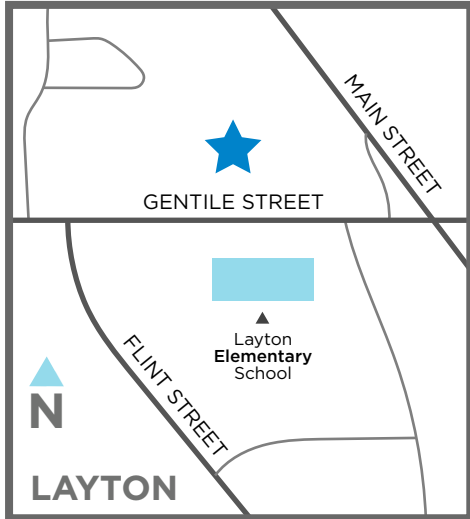

# GENTILE STATION

## Community Map

801.210.6553  
**HenryWalkerHomes.com**

HENRY WALKER HOMES  
1148 W. Legacy Crossing Blvd, Suite 400  
Centerville, UT 84014

**A** Ashton    **B** Brigham    **D** Devereaux  
**E** Emery    **H** Haxton    **M** McIntyre